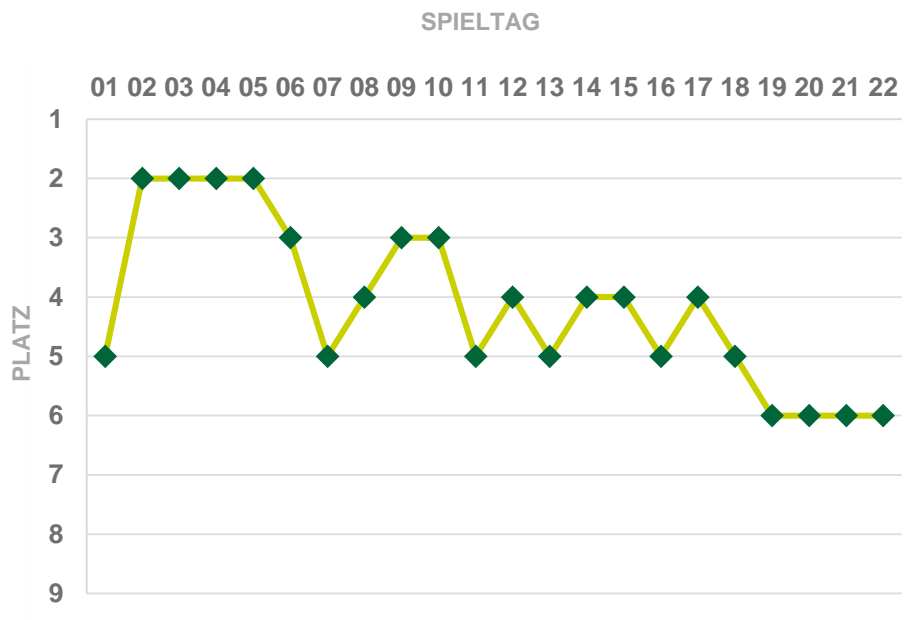

UNSERE MANNSCHAFTEN

KSC BAHNFREI DAMM 1

- **Klasse:** Bundesliga 1 Herren (DCU 200 Wurf)
- **Endplatzierung:** Rang 6
- **Bestes Mannschaftsresultat:** 6.151 LP
- **Schlechtestes Mannschaftsresultat:** 5.698 LP
- **Durchschnitt:** 5.932,7 LP
- **Bestes Einzelergebnis:** 1.089 LP (Christoph Zöller)

Starter	Schnitt	Spiele
Christoph Zöller	1.013,7	22
Horst Schlett	1.001,5	8
Theo Spangenberg	994,1	22
Patrick Fischer	990,6	22
Patrick Lebert	983,3	18
Emmerich Blahut	979,8	16
Felix Kopp	970,0	21
Sven Fornoff	935,0	1
Thomas Kopp	924,0	1