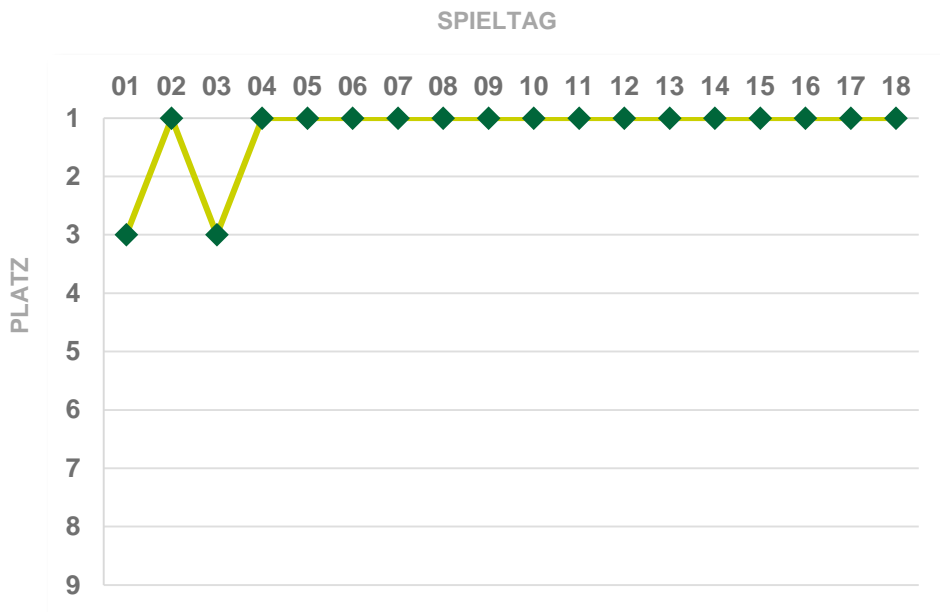

UNSERE MANNSCHAFTEN

KSC BAHNFREI DAMM 4

- **Klasse:** KVA Liga (KVA 100 Wurf)
- **Endplatzierung:** Rang 1
- **Bestes Mannschaftsresultat:** 1.799 LP
- **Schlechtestes Mannschaftsresultat:** 1.547 LP
- **Durchschnitt:** 1.680,4 LP
- **Bestes Einzelergebnis:** 507 LP (Dominic Frey)

Starter	Schnitt	Spiele
Karl-Heinz Peter	482,0	1
M. Spangenberg	474,8	4
Dominic Frey	474,5	2
Patrick Fischer	458,0	1
Patrick Lebert	448,0	1
Jürgen Kaltenmeier	433,6	14
Alexander Schachner	433,0	3
Theo Spangenberg	425,0	1
Markus Schlett	422,3	6
Winfried Lieb	409,1	15
Bruno Semler	395,4	8
Klaus Bachmann	373,4	7