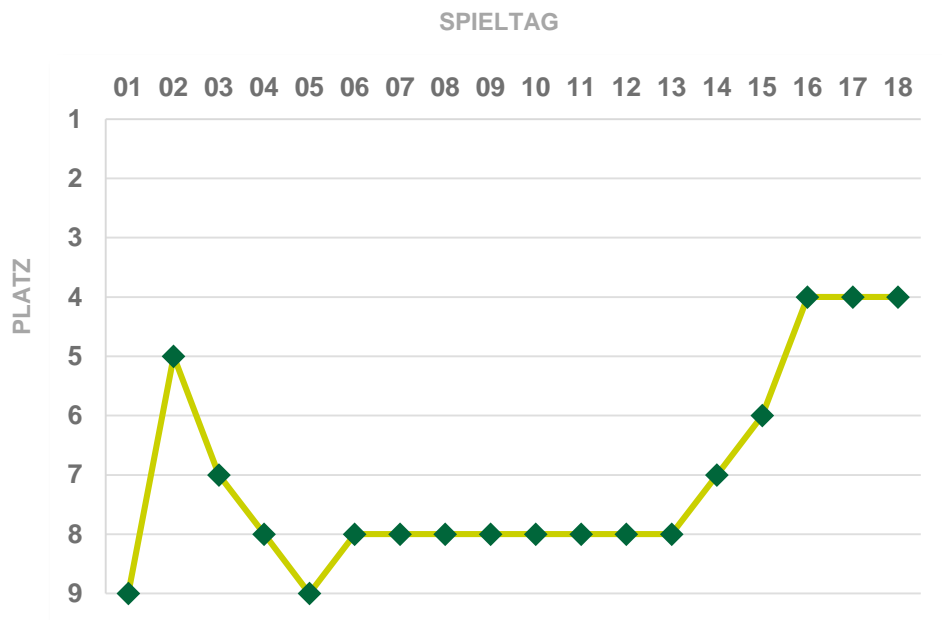

UNSERE MANNSCHAFTEN

KSC BAHNFREI DAMM 3

- **Klasse:** Gruppenliga Herren (HKBV 200 Wurf)
- **Endplatzierung:** Rang 4
- **Bestes Mannschaftsresultat:** 5.658 LP
- **Schlechtestes Mannschaftsresultat:** 4.688 LP
- **Durchschnitt:** 5.296,9 LP
- **Bestes Einzelergebnis:** 1.005 LP (H.-G. Liebler)

Starter	Schnitt	Spiele
Karl-Heinz Peter	949,0	7
Udo Frey	948,0	2
Daniel Jäschke	940,3	9
Sven Fornoff	935,0	3
Franz Tumulka	914,6	5
Hans-Günter Liebler	908,5	13
Thorsten Peter	903,4	16
Alexander Schachner	890,3	3
M. Spangenberg	884,0	1
Dominic Frey	879,6	16
Andreas Büttner	846,2	18
Markus Schlett	826,8	5
Andreas Schlett	802,5	2
Winfried Lieb	764,0	6