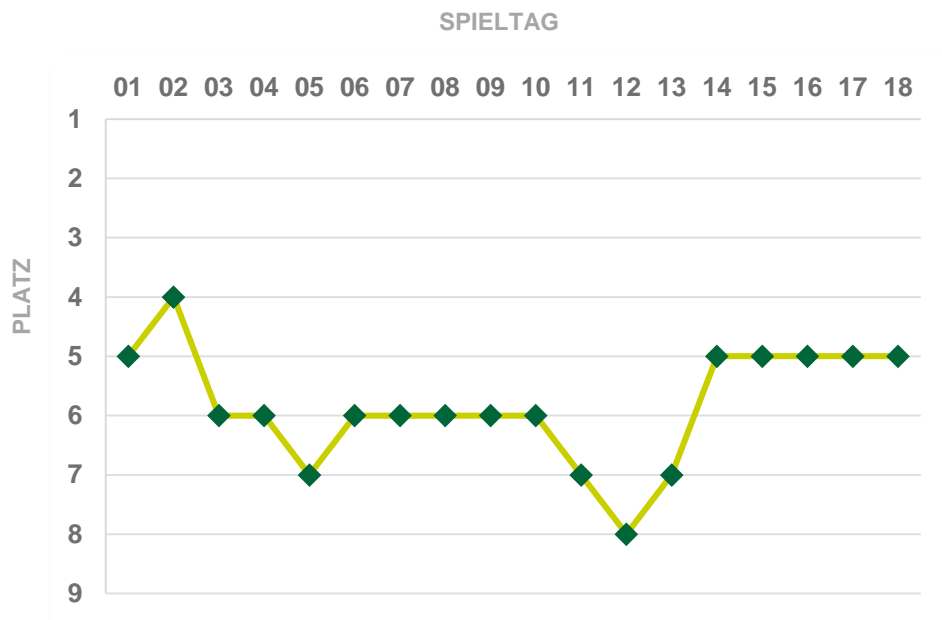

UNSERE MANNSCHAFTEN

KSC BAHNFREI DAMM 2

- **Klasse:** Hessenliga Herren (HKBV 200 Wurf)
- **Endplatzierung:** Rang 5
- **Bestes Mannschaftsresultat:** 5.830 LP
- **Schlechtestes Mannschaftsresultat:** 4.948 LP
- **Durchschnitt:** 5.496,0 LP
- **Bestes Einzelergebnis:** 1.028 LP (Thomas Kopp)

Starter	Schnitt	Spiele
Patrick Lebert	977,0	3
Hermann Heider	967,5	2
Thomas Kopp	942,4	17
Karl-Heinz Peter	939,8	5
Horst Schlett	932,8	6
Emmerich Blahut	932,8	4
Udo Frey	932,0	15
M. Spangenberger	917,0	2
Lucas Frey	913,6	18
Sven Fornoff	907,3	7
Daniel Jäschke	907,0	1
Alexander Schachner	903,1	14
Hans-Günter Liebler	897,0	3
Dr. Franz Tumulka	867,1	7
Dominic Frey	861,0	1